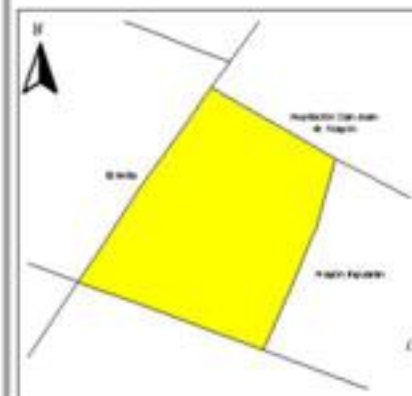

### INDICE DE DESARROLLO SOCIAL

Delegación: Gustavo A. Madero  
Colonia: Tres Estrellas  
Grado de desarrollo: Medio